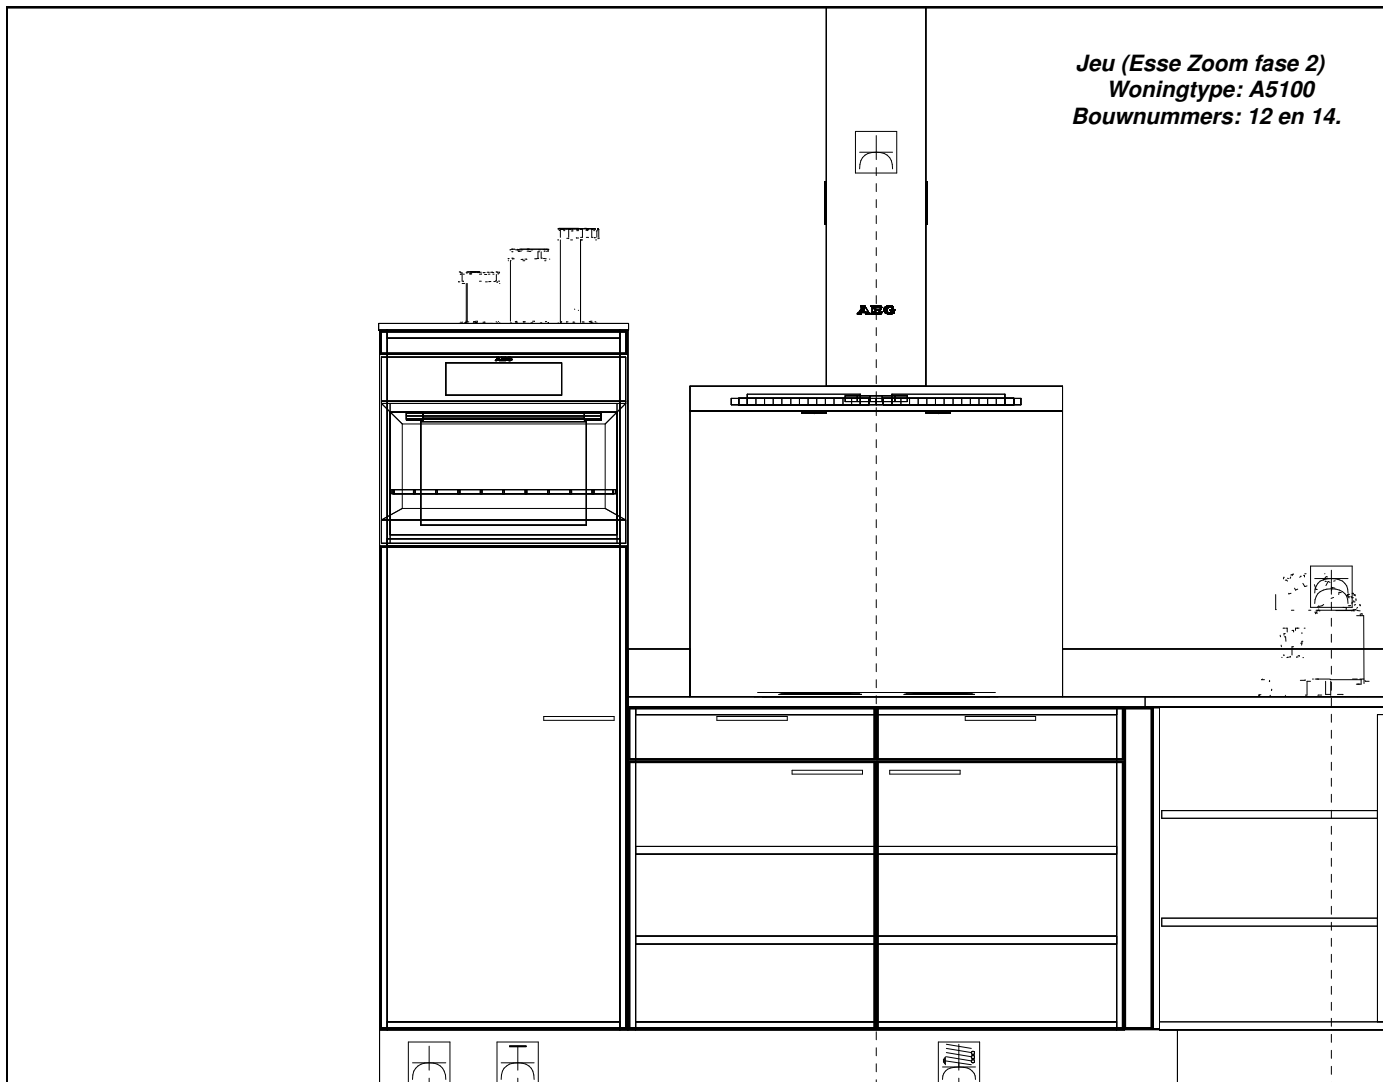

Jeu (Esse Zoom fase 2)
Woningtype: A5100
Bouwnummers: 12 en 14.

Dubb Wcd met ra 1200\150

huishoudelijk

2x220V Perilex Wcd 50\1050

inductie

Enk Wcd met ra 2250\1250

schouwkap

Enk Wcd met ra grp 50\2116

combi

Enk Wcd met ra 50\2330

koelkast

Willem Beukelszstraat 4
3261 LV Oud Beijerland
telefoon: 0186-640 244
e-mail: info@imagekeukens.nl

Ontwerp: 12584kims

Aanzicht: Vooraanzicht
Schaal: Passende schaal
Datum: 20/10/18
DEZE TEKENING IS NIET BINDEND