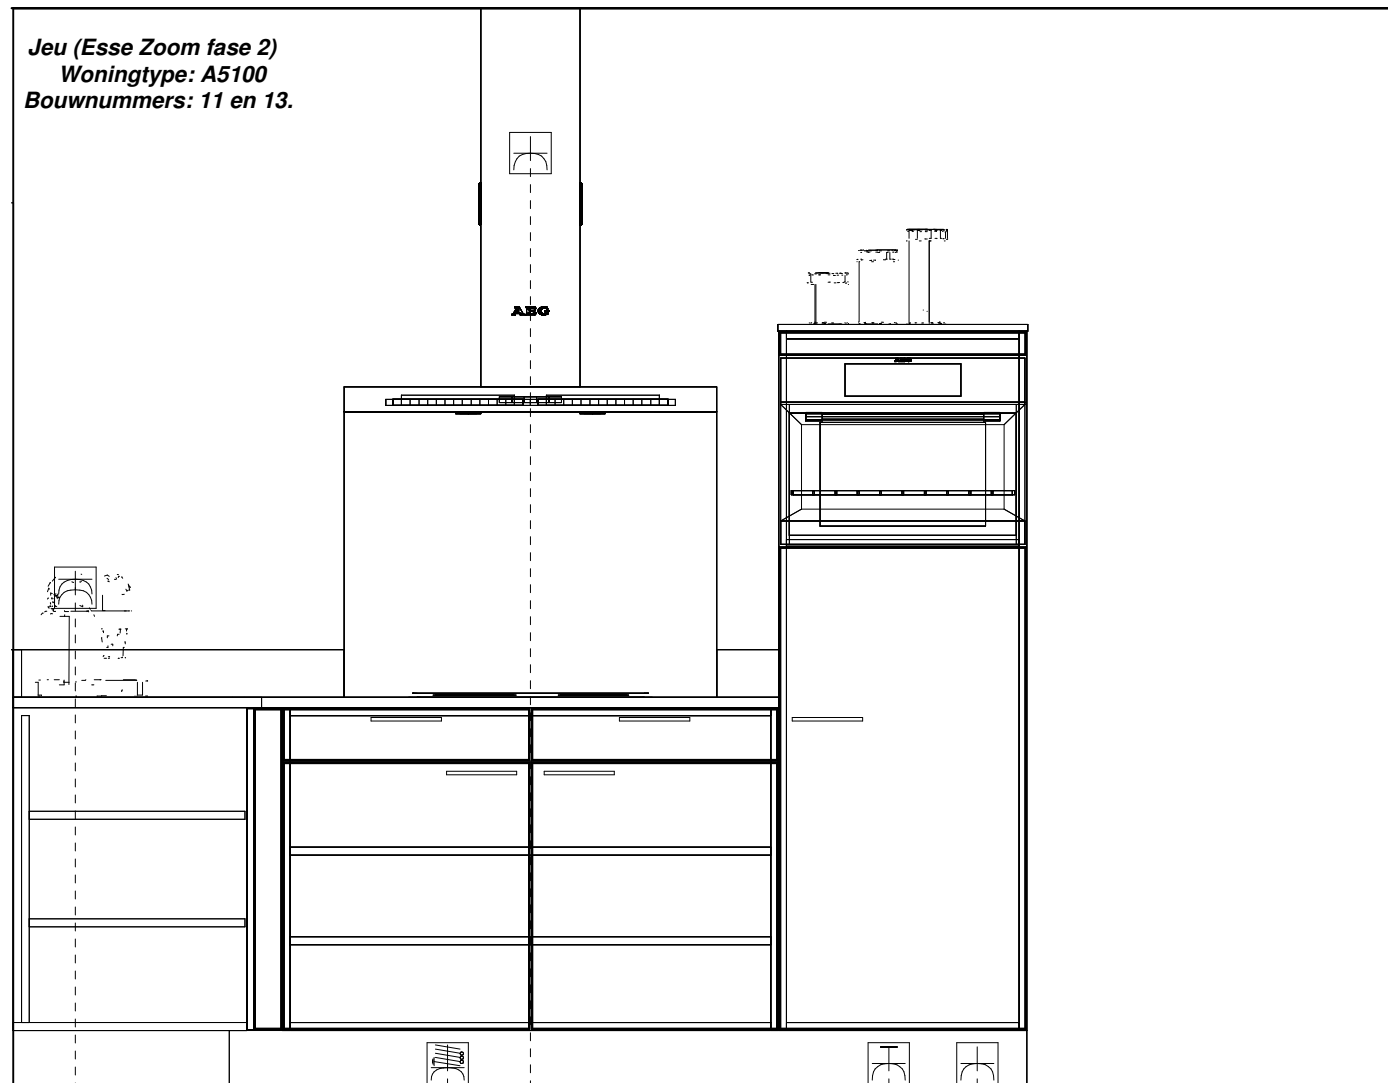

Jeu (Esse Zoom fase 2)
Woningtype: A5100
Bouwnummers: 11 en 13.

- huishoudelijk — Dubb Wcd met ra 1200\150
- inductie — 2x220V Perilex Wcd 50\1050
- schouwkap — Enk Wcd met ra 2250\1250
- combi — Enk Wcd met ra grp 50\2116
- koelkast — Enk Wcd met ra 50\2330

Willem Beukelszstraat 4
3261 LV Oud Beijerland
telefoon: 0186-640 244
e-mail: info@imagekeukens.nl

Ontwerp: 12583kims

Aanzicht: Vooraanzicht
Schaal: Passende schaal
Datum: 20/10/18
DEZE TEKENING IS NIET BINDEND