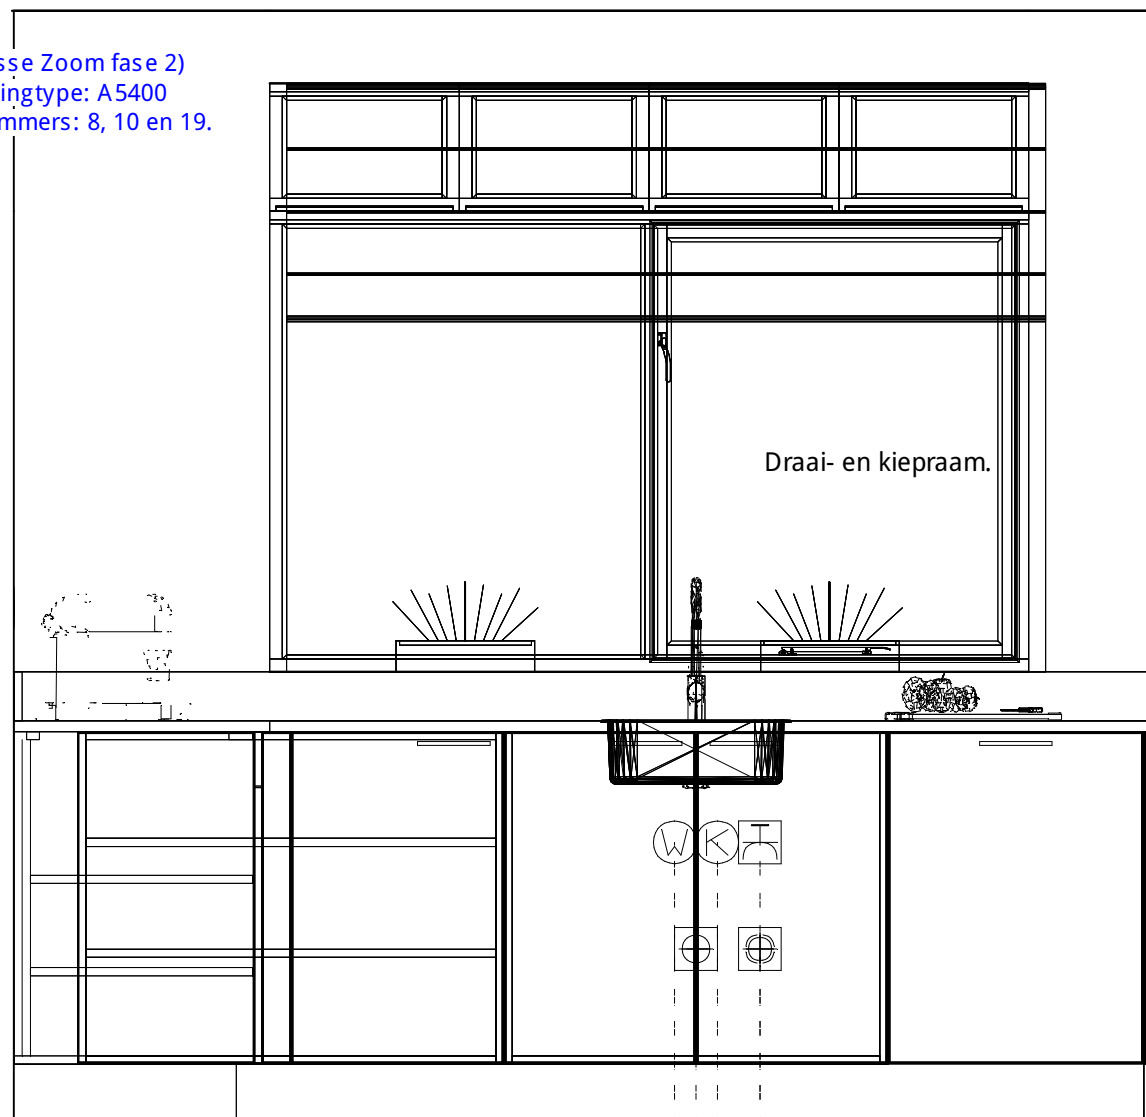

J eu (Esse Zoom fase 2)
Woningtype: A5400
Bouwnummers: 8, 10 en 19.

- Warmwateraansluiting 650\1550
- Afvoer 40mm 400\1600
- Koudwateraansluiting 650\1650
- vaatwasser Wateraansl v.w.m. 400\1750
- vaatwasser —Enk Wcd met ra grp 650\1750

Willem Beukelszstraat 4
3261 LV Oud Beijerland
telefoon: 0186-640 244
e-mail: info@imagekeukens.nl

Ontwerp: 12585kims

Aanzicht: Vooraanzicht
Schaal: Passende schaal
Datum: 12/11/18
DEZE TEKENING IS NIET BINDEND