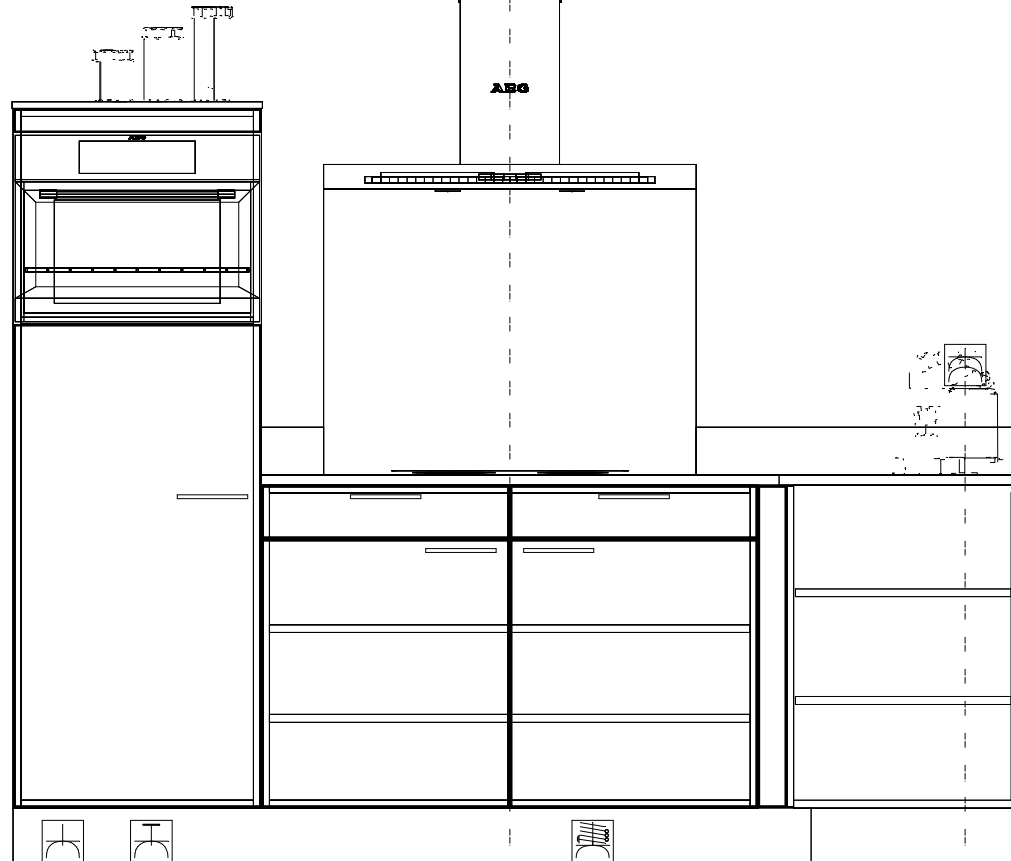

J eu (Esse Zoom fase 2)
Woningtype: A5400
Bouwnummers: 8, 10 en 19.

- Dubb Wcd met ra 1200\150 — huishoudelijk
- 2x220V Perilex Wcd 50\1050 — inductie
- Enk Wcd met ra 2250\1250 — schouwkap
- Enk Wcd met ra grp 50\2116 — combi
- Enk Wcd met ra 50\2330 — koelkast

Willem Beukelszstraat 4
3261 LV Oud Beijerland
telefoon: 0186-640 244
e-mail: info@imagekeukens.nl

Ontwerp: 12585kims

Aanzicht: Vooraanzicht
Schaal: Passende schaal
Datum: 12/11/18
DEZE TEKENING IS NIET BINDEND