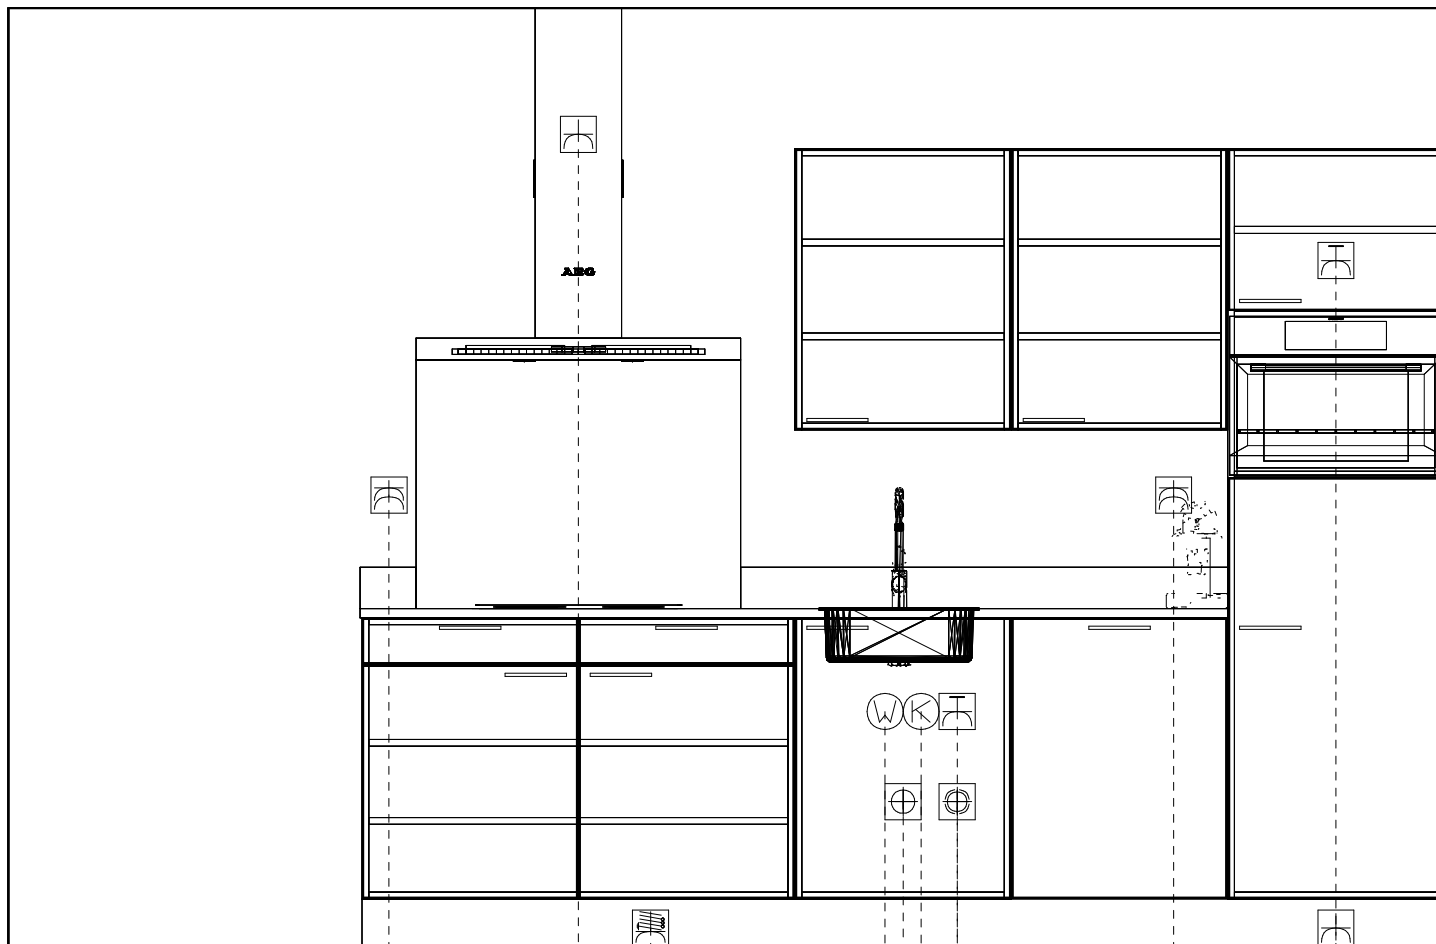

2700

2920

Jeu (Esse Zoom fase 2)
Woningtype: A5400

Verdiepingshoog kozijn
Bouwnummer 21

Dubbele deuren
Bouwnummer 6 en 17

Willem Beukelszstraat 4
3261 LV Oud Beijerland
telefoon: 0186-640 244
e-mail: info@imagekeukens.nl

Ontwerp: 12852kims

Aanzicht: Bovenaanzicht
Schaal: Passende schaal
Datum: 13/11/18
DEZE TEKENING IS NIET BINDEND

Jeu (Esse Zoom fase 2)
Woningtype: A5400

Verdiepingshoog kozijn
Bouwnummer 21

Dubbele deuren
Bouwnummer 6 en 17