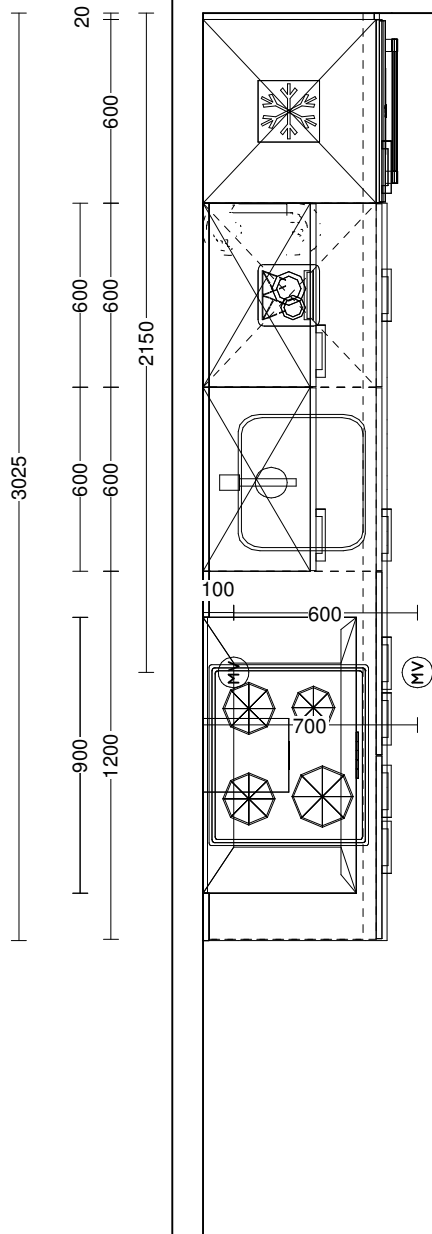

2700

2920

Jeu (Esse Zoom fase 2)
Woningtype: A5400

Verdiepingshoog kozijn
Bouwnummer 21

Dubbele deuren
Bouwnummer 6 en 17

Willem Beukelszstraat 4
3261 LV Oud Beijerland
telefoon: 0186-640 244
e-mail: info@imagekeukens.nl

Ontwerp: 12852kims

Aanzicht: Bovenaanzicht
Schaal: Passende schaal
Datum: 13/11/18
DEZE TEKENING IS NIET BINDEND

Jeu (Esse Zoom fase 2)
Woningtype: A5400

Verdiepingshoog kozijn
Bouwnummer 21

Dubbele deuren
Bouwnummer 6 en 17

Enk Wcd met ra grp 1900\320

Enk Wcd met ra 50\320

Dubb Wcd met ra 1250\770

Wateraansl v.w.m. 400\1370

Enk Wcd met ra grp 650\1370

Koudwateraansluiting 650\1470

Afvoer 40mm 400\1520

Warmwateraansluiting 650\1570