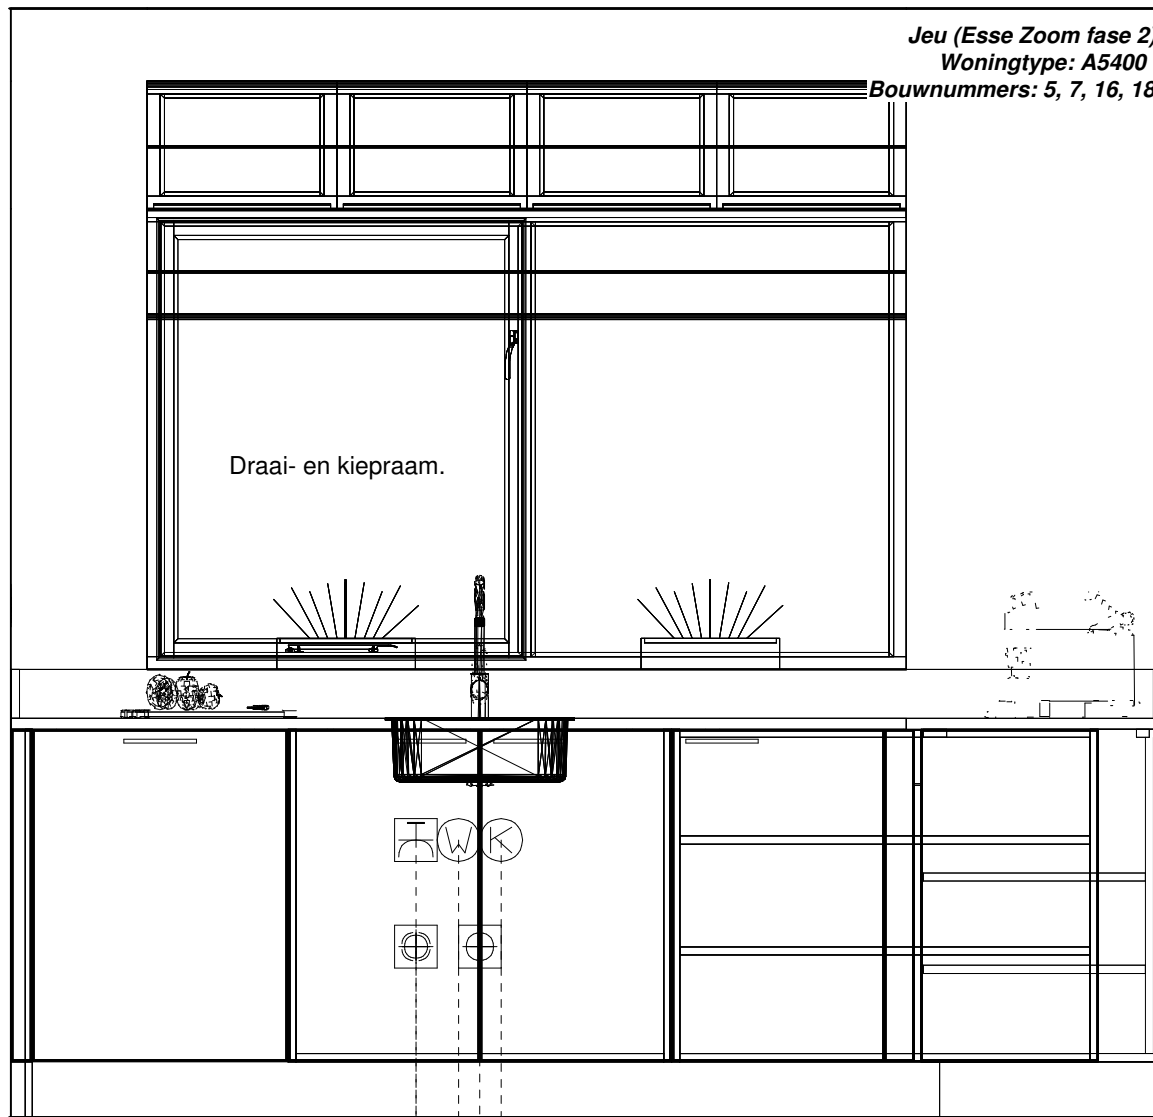

Jeu (Esse Zoom fase 2)
Woningtype: A5400
Bouwnummers: 5, 7, 16, 18, 20.

*Jeu (Esse Zoom fase 2)
Woningtype: A5400
Bouwnummers: 5, 7, 16, 18, 20.*

Dubb Wcd met ra 1200\150

huishoudelijk

Jeu (Esse Zoom fase 2)
Woningtype: A5400
Bouwnummers: 5, 7, 16, 18, 20.