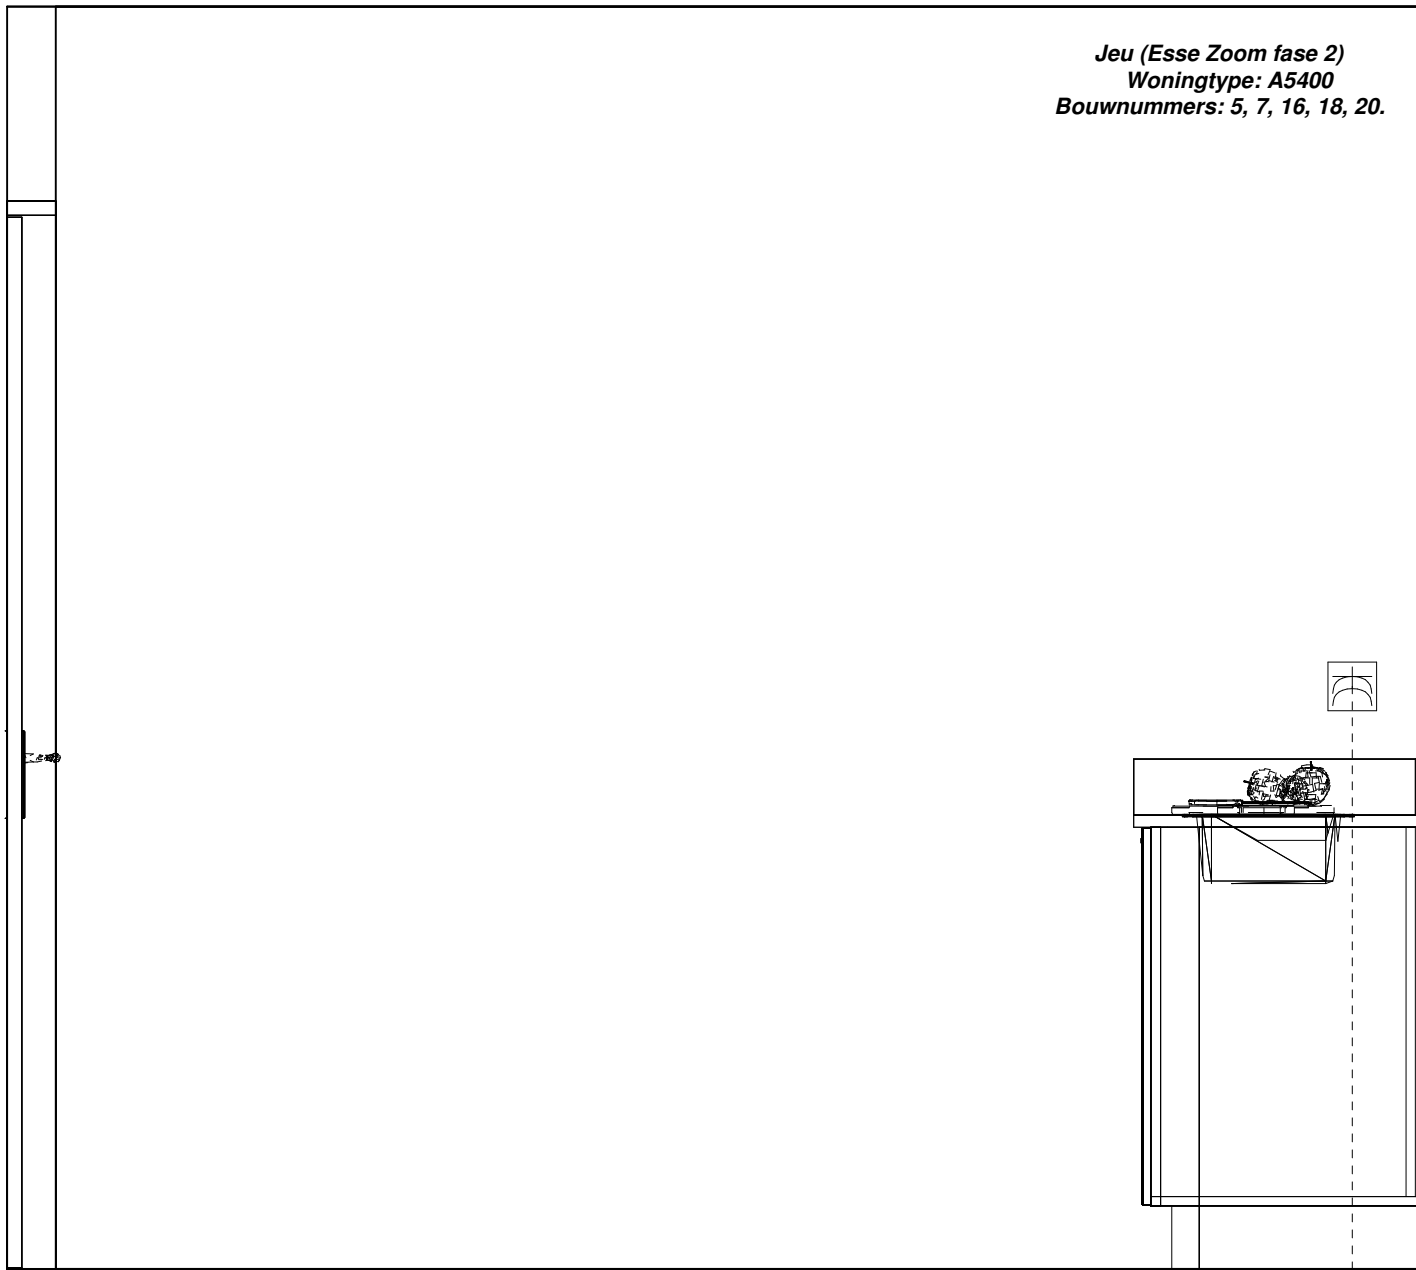

Jeu (Esse Zoom fase 2)
Woningtype: A5400
Bouwnummers: 5, 7, 16, 18, 20.

*Jeu (Esse Zoom fase 2)
Woningtype: A5400
Bouwnummers: 5, 7, 16, 18, 20.*

Dubb Wcd met ra 1200\150

huishoudelijk

Jeu (Esse Zoom fase 2)
Woningtype: A5400
Bouwnummers: 5, 7, 16, 18, 20.

Draai- en kiepraam.

Koudwateraansluiting 650\1550

Afvoer 40mm 400\1600

Warmwateraansluiting 650\1650

Wateraansl v.w.m. 400\1750

Enk Wcd met ra grp 650\1750

vaatwasser

vaatwasser