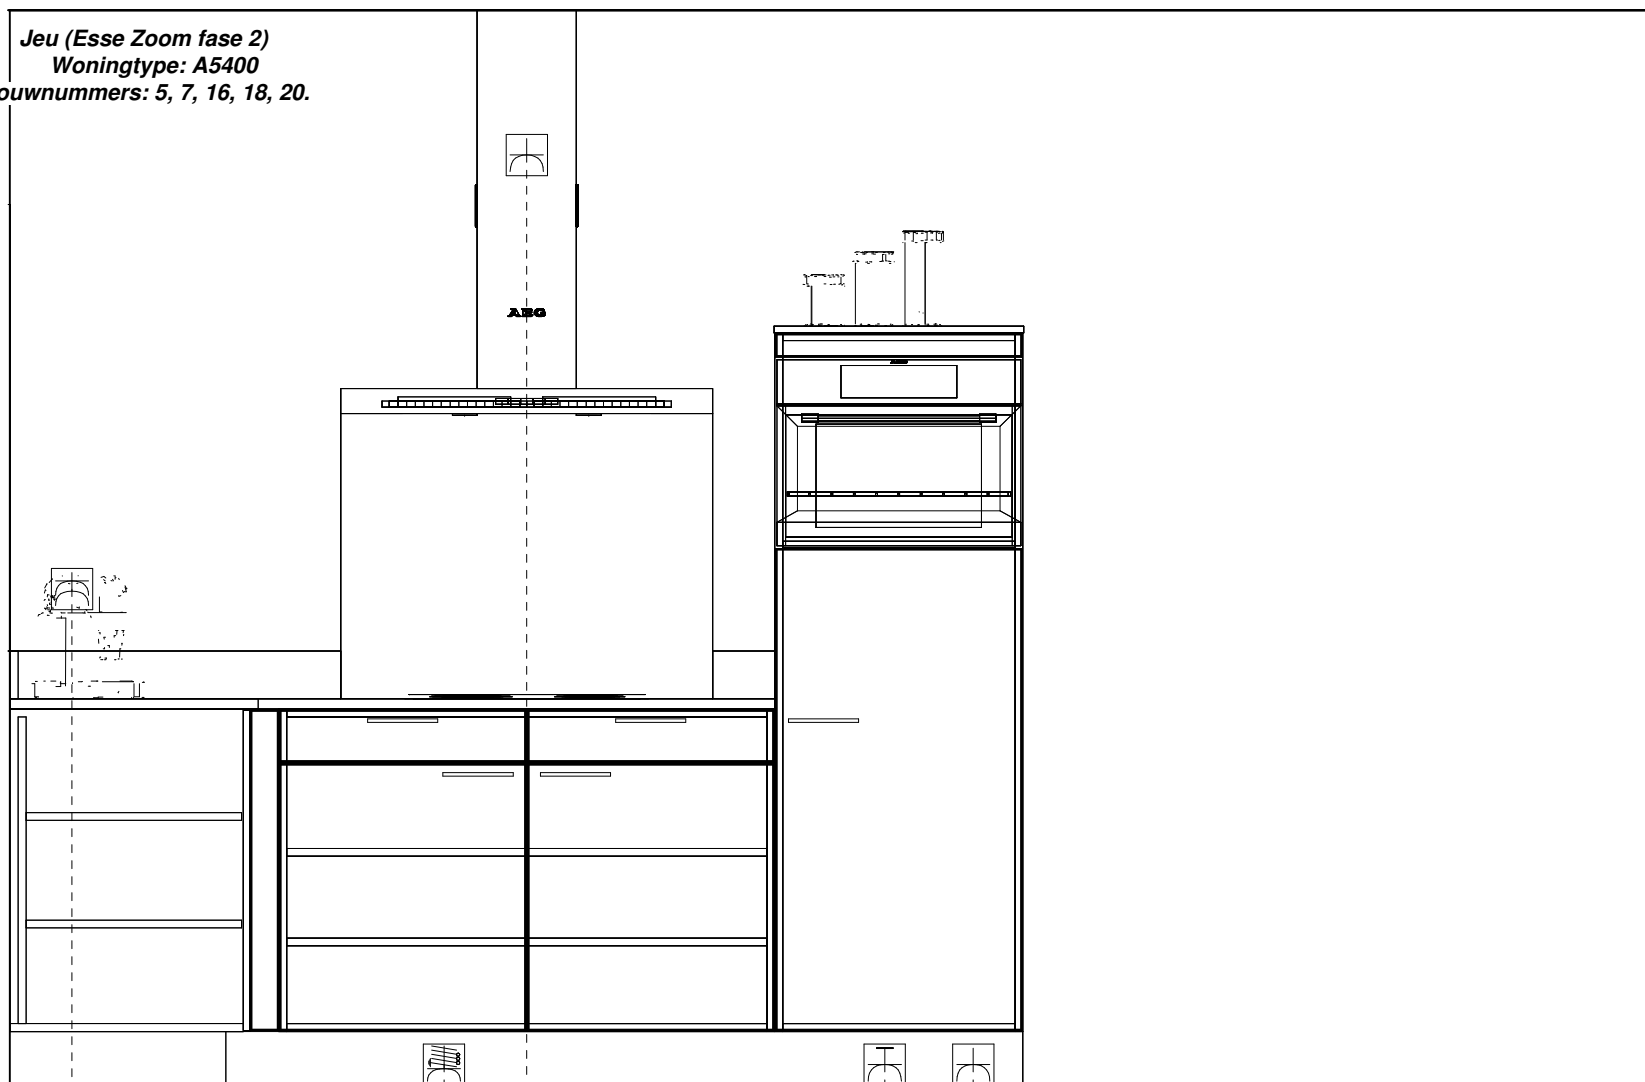

Jeu (Esse Zoom fase 2)
Woningtype: A5400
Bouwnummers: 5, 7, 16, 18, 20.

- huishoudelijk — Dubb Wcd met ra 1200\150
- inductie — 2x220V Perilex Wcd 50\1050
- schouwkap — Enk Wcd met ra 2250\1250
- combi — Enk Wcd met ra grp 50\2116
- koelkast — Enk Wcd met ra 50\2330